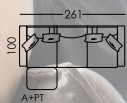

www.fama.es

fama