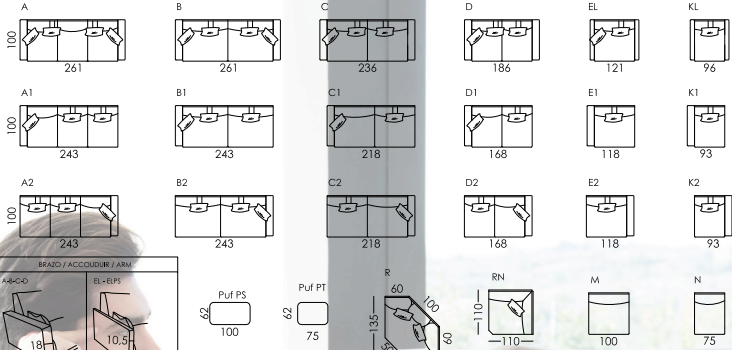

www.fama.es

fama

Enjoy the new design
made in Spain