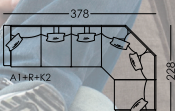

www.fama.es

fama

Enjoy the new design
made in Spain