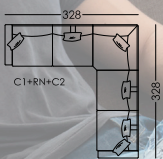

www.fama.es

fama

Enjoy the new design
made in Spain