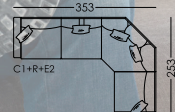

www.fama.es

fama

Enjoy the new design
made in Spain