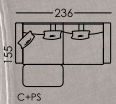

www.fama.es

fama