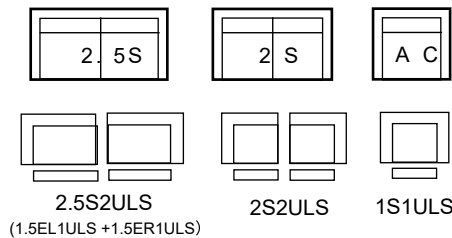

Side View

**Chicago**  
NW-042E

**KEENS**  
BELFAST

Side View

**Chicago**  
NW-042E

**KEENS**  
BELFAST

Side View

**Chicago**  
NW-042E

**KEENS**  
BELFAST

Side View

**Chicago**  
NW-042E

**KEENS**  
BELFAST

## DIMENSION

Updated :13 / 09 / 2023

Configuration	Width		Seat Width		Depth		Seat Depth		Back Height		Seat Height		Weight		Volume	
	cm	inch	cm	inch	cm	inch	cm	inch	cm	inch	cm	inch	kg	lb	m3	ft <sup>3</sup>
2.5S2ULS	202	80	150	59	99 - 153	39 - 60	56	22	102	40	47	19	122	269	2.04	72.03
2S2ULS	158	62	106	42	99 - 153	39 - 60	56	22	102	40	47	19	103	227	1.60	56.34
1S1ULS	98	39	46	18	99 - 153	39 - 60	56	22	102	40	47	19	62	137	0.99	34.95
1.5EL1ULS,1.5ER1UL	101	40	75	30	99 - 153	39 - 60	56	22	102	40	47	19	61	135	1.02	36.02
S 1EL1ULS,1ER1ULS	79	31	53	31	99 - 153	39 - 60	56	22	102	40	47	19	51	113	0.80	28.17
2.5S	202	80	150	59	99	39	56	22	102	40	47	19	74	163	2.04	72.03
2S	158	62	106	42	99	39	56	22	102	40	47	19	58	128	1.60	56.34
AC	98	39	46	18	99	39	56	22	102	40	47	19	41	91	0.99	34.95