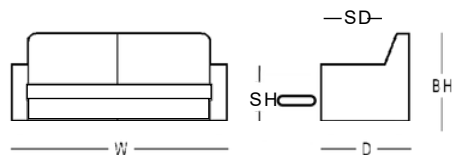

Side View

**Chicago**  
NW-042E

**KEENS**  
BELFAST

Side View

**Chicago**  
NW-042E

**KEENS**  
BELFAST

Side View

**Chicago**  
NW-042E

**KEENS**  
BELFAST

Side View

**Chicago**  
NW-042E

**KEENS**  
BELFAST

## DIMENSION

Updated :13 / 09 / 2023

Configuration	Width		Seat Width		Depth		Seat Depth		Back Height		Seat Height		Weight		Volume	
	cm	inch	cm	inch	cm	inch	cm	inch	cm	inch	cm	inch	kg	lb	m3	ft <sup>3</sup>
2.5S2ULS	202	80	150	59	99 - 153	39 - 60	56	22	102	40	47	19	122	269	2.04	72.03
2S2ULS	158	62	106	42	99 - 153	39 - 60	56	22	102	40	47	19	103	227	1.60	56.34
1S1ULS	98	39	46	18	99 - 153	39 - 60	56	22	102	40	47	19	62	137	0.99	34.95
1.5EL1ULS,1.5ER1UL	101	40	75	30	99 - 153	39 - 60	56	22	102	40	47	19	61	135	1.02	36.02
S 1EL1ULS,1ER1ULS	79	31	53	31	99 - 153	39 - 60	56	22	102	40	47	19	51	113	0.80	28.17
2.5S	202	80	150	59	99	39	56	22	102	40	47	19	74	163	2.04	72.03
2S	158	62	106	42	99	39	56	22	102	40	47	19	58	128	1.60	56.34
AC	98	39	46	18	99	39	56	22	102	40	47	19	41	91	0.99	34.95