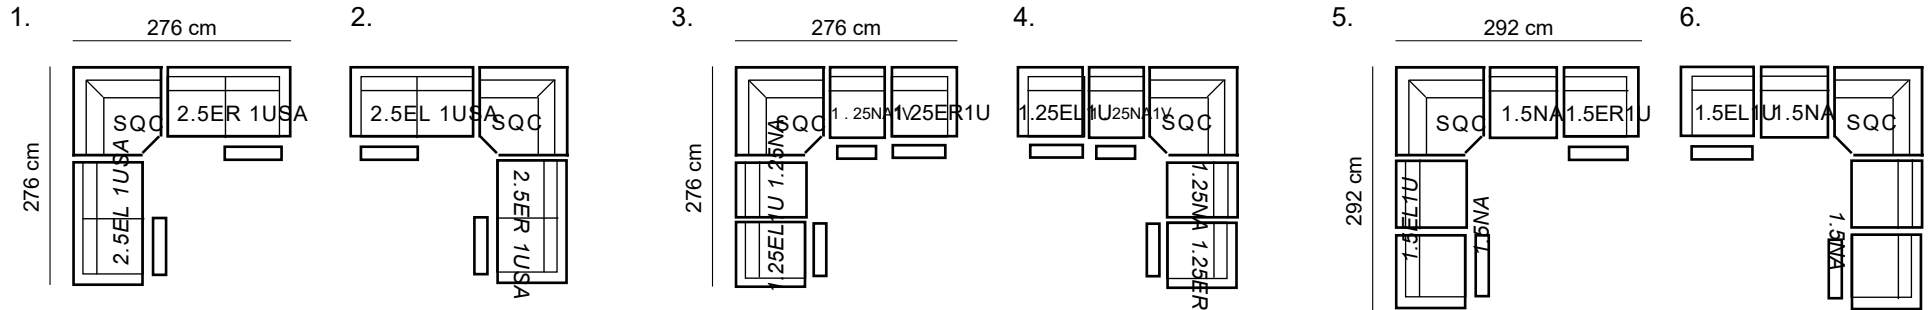

Footrest Open

Jackson
2.5S2UA

KEENS
BELFAST

Footrest Open

Jackson
2.5S2UA

KEENS
BELFAST

DIMENSION

Updated : 02 / 04 / 2024

Configuration	Width		Depth		Seat Depth		Back Height		Seat Height		Weight		Volume	
	cm	inch	inch	cm	cm	inch	cm	inch	cm	inch	kg	lb	m ³	ft ³
2.5S2U, 2.5S2UA	208	82	101	62	59	23	97	38	46	18	132	291	2.04	71.96
2.5S2US, 2.5S2USA	192	76	101	62	59	23	97	38	46	18	114	252	1.88	66.43
1.25S1U	120	47	101	62	59	23	97	38	46	18	73	161	1.18	41.52
1S1U	105	41	101	62	59	23	97	38	46	18	68	150	1.03	36.33
2.5EL1USA, 2.5ER1USA	169	67	101	62	59	23	97	38	46	18	82	181	1.66	58.47
1.5EL1U, 1.5ER1U	104	41	101	62	59	23	97	38	46	18	66	146	1.02	35.98
1.25EL1U, 1.25ER1U	96	38	101	62	59	23	97	38	46	18	57	126	0.94	33.21
1.5NA1V	81	32	101 - 157	40 - 62	59	23	97	38	46	18	52	115	0.79	28.02
1.25NA1V	73	29	101 - 157	40 - 62	59	23	97	38	46	18	47	104	0.72	25.26
1.5NA	81	32	101	40	59	23	97	38	46	18	28	62	0.79	28.02
1.25NA	73	29	101	40	59	23	97	38	46	18	25	56	0.72	25.26
SQC	107	42	107	42	-	-	97	38	46	18	45	100	1.11	39.22
2.5S	208	82	101	40	59	23	97	38	46	18	80	177	2.04	71.96
2.5SS	192	76	101	40	59	23	97	38	46	18	75	166	1.88	66.43
2S	163	64	101	40	59	23	97	38	46	18	65	144	1.60	56.39
AC	105	41	101	40	59	23	97	38	46	18	45	100	1.03	36.33

COMBINATIONS

CONSTRUCTION

- SEAT** : No-sag Spring + Inner Coil
- BACK REST** : Rubber Webbing
- SEAT CUSHION** : D/38S + D/29 + Inner Coil
- BACK REST CUSHION** : D/22 + 100% Loose Fibre
- SOFA LEGS** (front & rear) :
 - code : MLG-1088-24L / MLG-1509-23L / MLG-1510-23L / MLG-1316-23L
 - material : Metal
 - height : 141mm (MLG-1088-24L) 110mm (MLG-1509-23L) 210mm (MLG-1510-23L) 100-150mm (MLG-1316-23L)
 - : 24 = Bright Black Nickel Plating / 23 = Matte Black

* Available in ELECTRIC with USB Port (U) Version