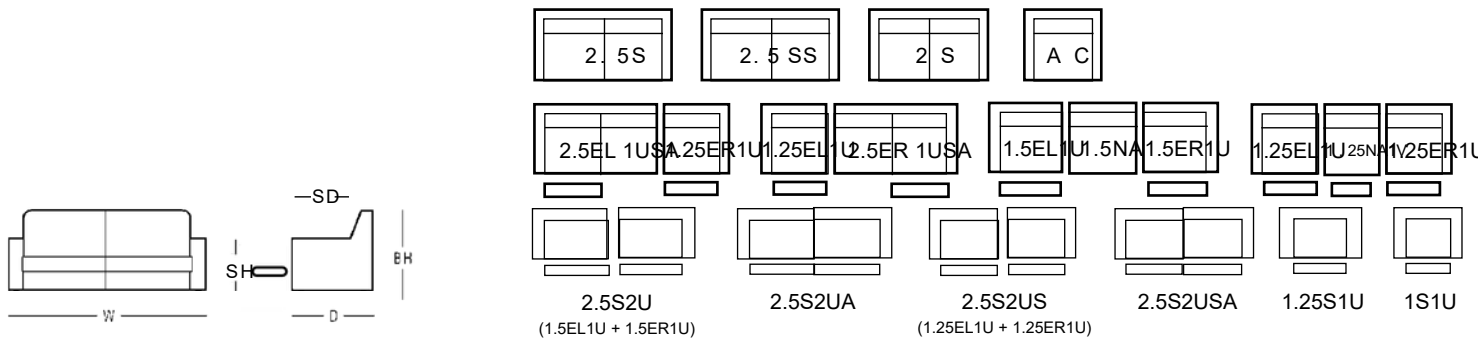

Footrest Open

Jackson
2.5S2UA

KEENS
BELFAST

Footrest Open

Jackson
2.5S2UA

KEENS
BELFAST

DIMENSION

Updated : 02 / 04 / 2024

Configuration	Width		Depth		Seat Depth		Back Height		Seat Height		Weight		Volume	
	cm	inch	inch	cm	cm	inch	cm	inch	cm	inch	kg	lb	m ³	ft ³
2.5S2U, 2.5S2UA	208	82	101	62	59	23	97	38	46	18	132	291	2.04	71.96
2.5S2US, 2.5S2USA	192	76	101	62	59	23	97	38	46	18	114	252	1.88	66.43
1.25S1U	120	47	101	62	59	23	97	38	46	18	73	161	1.18	41.52
1S1U	105	41	101	62	59	23	97	38	46	18	68	150	1.03	36.33
2.5EL1USA, 2.5ER1USA	169	67	101	62	59	23	97	38	46	18	82	181	1.66	58.47
1.5EL1U, 1.5ER1U	104	41	101	62	59	23	97	38	46	18	66	146	1.02	35.98
1.25EL1U, 1.25ER1U	96	38	101	62	59	23	97	38	46	18	57	126	0.94	33.21
1.5NA1V	81	32	101 - 157	40 - 62	59	23	97	38	46	18	52	115	0.79	28.02
1.25NA1V	73	29	101 - 157	40 - 62	59	23	97	38	46	18	47	104	0.72	25.26
1.5NA	81	32	101	40	59	23	97	38	46	18	28	62	0.79	28.02
1.25NA	73	29	101	40	59	23	97	38	46	18	25	56	0.72	25.26
SQC	107	42	107	42	-	-	97	38	46	18	45	100	1.11	39.22
2.5S	208	82	101	40	59	23	97	38	46	18	80	177	2.04	71.96
2.5SS	192	76	101	40	59	23	97	38	46	18	75	166	1.88	66.43
2S	163	64	101	40	59	23	97	38	46	18	65	144	1.60	56.39
AC	105	41	101	40	59	23	97	38	46	18	45	100	1.03	36.33

COMBINATIONS

CONSTRUCTION

- SEAT** : No-sag Spring + Inner Coil
- BACK REST** : Rubber Webbing
- SEAT CUSHION** : D/38S + D/29 + Inner Coil
- BACK REST CUSHION** : D/22 + 100% Loose Fibre
- SOFA LEGS** (front & rear) :
 - code : MLG-1088-24L / MLG-1509-23L / MLG-1510-23L / MLG-1316-23L
 - material : Metal
 - height : 141mm (MLG-1088-24L) 110mm (MLG-1509-23L) 210mm (MLG-1510-23L) 100-150mm (MLG-1316-23L)
 - : 24 = Bright Black Nickel Plating / 23 = Matte Black

* Available in ELECTRIC with USB Port (U) Version