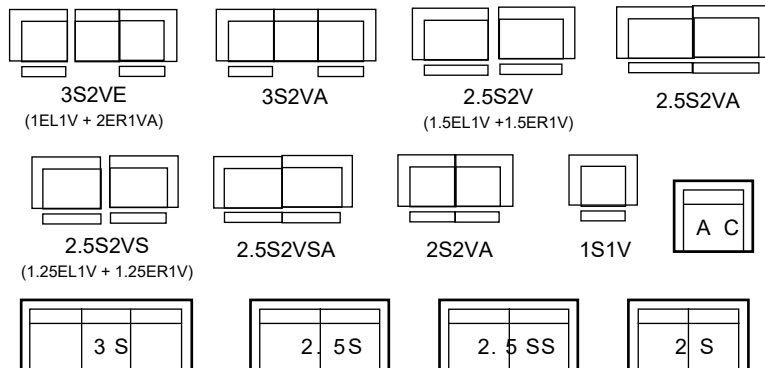

## CONSTRUCTION

- SEAT : No-sag Spring
- BACK REST Rubber Webbing
- SEAT CUSHION D/38S + D/29
- BACK REST CUSHION : D/22 + Loose Fibre
- SOFALEGS :

Main legs code : WLG-474-27L  
 Supportlegscodes : WLG-513-27L / PLG-005-01L /  
 PLG-004-01L / WLG-276-27L /  
 PLG-064-01L / WLG-149-27L

material height : Wooden / Plastic  
 :50mm (WLG-474 / 513 / 276 / 149-27L /

PLG-005-01L)  
 15mm (PLG-004-01L)  
 45mm (PLG-064-01L)

colour : 27 = Wenge / 01 = Black

\* Available in MANUAL (X), ELECTRIC (V), BATTERY (B) & ELECTRIC with USB port (U) & versions