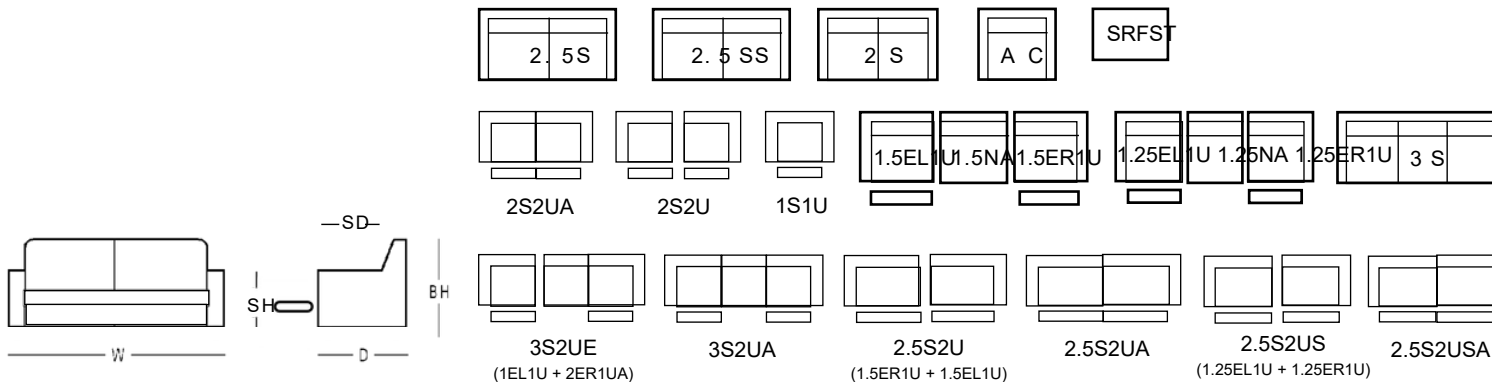

# Nevada

3S2UA

NW - 548E

**KEENS**  
BELFAST

## DIMENSION

Updated : 12 / 05 / 2025

Configuration	Width		Seat Width		Depth		Seat Depth		Back Height		Seat Height		Weight		Volume	
	cm	inch	cm	inch	cm	inch	cm	inch	cm	inch	cm	inch	kg	lb	m3	ft <sup>3</sup>
3S2UA,3S2UE	225	89	177	70	99 - 156	39 - 61	56	22	101	40	47	19	112	247	2.25	79.45
2.5S2U, 2.5S2UA	210	83	162	64	99 - 156	39 - 61	56	22	101	40	47	19	120	265	2.10	74.15
2.5S2USA,2.5S2US	194	76	146	57	99 - 156	39 - 61	56	22	101	40	47	19	110	243	1.94	68.50
2S2UA,2S2U	166	65	118	46	99 - 156	39 - 61	56	22	101	40	47	19	94	208	1.66	58.62
1S1U	106	42	58	23	99 - 156	39 - 61	56	22	101	40	47	19	47	104	1.06	37.43
2.5EL1USA,2.5ER1USA	171	67	147	58	99 - 156	39 - 61	56	22	101	40	47	19	78	172	1.71	60.38
2EL1UA, 2ER1UA	142	56	118	46	99 - 156	39 - 61	56	22	101	40	47	19	65	144	1.42	50.14
1.5EL1U,1.5ER1U	105	41	81	32	99 - 156	39 - 61	56	22	101	40	47	19	60	133	1.05	37.08
1.25EL1U,1.25ER1U	97	38	73	29	99 - 156	39 - 61	56	22	101	40	47	19	55	122	0.97	34.25
1EL1U, 1ER1U	83	33	59	23	99 - 156	39 - 61	56	22	101	40	47	19	47	104	0.83	29.31
1.5NA	82	32	82	32	99	39	56	22	101	40	47	19	25	56	0.82	28.96
1.25NA	74	29	74	29	99	39	56	22	101	40	47	19	23	51	0.74	26.13
3S	225	89	177	70	99	39	56	22	101	40	47	19	70	155	2.25	79.45
2.5S	210	83	162	64	99	39	56	22	101	40	47	19	64	141	2.10	74.15
2.5SS	194	76	146	57	99	39	56	22	101	40	47	19	56	124	1.94	68.50
2S	166	65	118	46	99	39	56	22	101	40	47	19	50	111	1.66	58.62
AC	106	42	58	23	99	39	56	22	101	40	47	19	27	60	1.06	37.43
SRFST	64	25	64	25	59	23	-	-	-	-	42	17	14	31	0.16	5.60