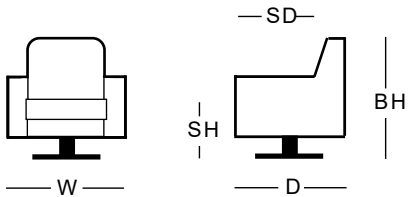

Side View

**Star**  
TVCHSU  
NW-521E / NWS-521E

**KEENS**  
BELFAST

Side View

**Star**

TVCHU

NW-605D / NWS-605D

**KEENS**<sup>®</sup>  
BELFAST

Side View

**Star**  
TVCHU  
FAB-BLN-03

**KEENS**  
BELFAST

## DIMENSION

Updated : 27 / 07 / 2023

Configuration	Width		Seat Width		Depth		Seat Depth		Back Height		Seat Height		Weight		Volume	
	cm	inch	cm	inch	cm	inch	cm	inch	cm	inch	cm	inch	kg	lb	m3	ft <sup>3</sup>
TVCHX	83	33	57	22	91 - 156	36 - 61	56	22	105	41	46	18	46	102	0.79	28.01
TVCHU	83	33	57	22	91 - 156	36 - 61	56	22	105	41	46	18	46	102	0.79	28.01
TVCHB	83	33	57	22	91 - 156	36 - 61	56	22	105	41	46	18	46	102	0.79	28.01
TVCHSX	78	31	52	20	91 - 156	36 - 61	56	22	105	41	46	18	44	97	0.75	26.32
TVCHSU	78	31	52	20	91 - 156	36 - 61	56	22	105	41	46	18	44	97	0.75	26.32
TVCHSB	78	31	52	20	91 - 156	36 - 61	56	22	105	41	46	18	44	97	0.75	26.32