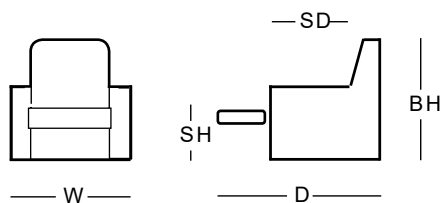

Vibe

CLUB

KEENS[®]

BELFAST

Vibe

DIMENSION

Configuration	Width		Depth		Seat Depth		Back Height		Seat Height		Weight		Volume	
	cm	inch	cm	inch	cm	inch	cm	inch	cm	inch	kg	lb	m ³	ft ³
CLUB	86	34	83	33	53	21	101	40	43	17	21	47	0.72	25.46
FST	53	21	53	21	-	-	-	-	40	16	8	18	0.11	3.97

CONSTRUCTION

- SEAT** : No-sag Spring
- BACK REST** : Rubber Webbing
- SEAT CUSHION** : D/38S
(FST : D/38S + D/29)
- BACK REST CUSHION** : D/22
- SOFA LEGS** (front & rear) :
code : MLG-1472-24L
material : Metal
height : 134mm (MLG-1472-24L)
colour : 24 = Black Chrome Nickel Plating