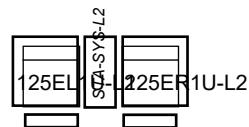

# VIVA

1.25EL1U-L2 + STA-SYS-L2 + 1.25ER1U-L2

FAB - MIL - R350

**KEENS**  
BELFAST

## DIMENSION

Updated : 23 / 12 / 2025

Configuration	Width		Seat Width		Depth		Seat Depth		Back Height		Seat Height		Weight		Volume	
	cm	inch	cm	inch	cm	inch	cm	inch	cm	inch	cm	inch	kg	lb	m <sup>3</sup>	ft <sup>3</sup>
125EL1U-L2,125ER1U-L2	98	39	75	30	101 - 158	40 - 62	56	22	93 - 101	37 - 40	47	19	62	137	0.92	32.51
STA-SYS-L2	32	13	32	12	96	38	-	-	93	37	-	-	25	56	0.29	10.09