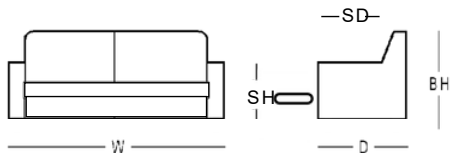

# VIVA

1.25EL1U-L2 + STA-SYS-L2 + 1.25ER1U-L2

FAB - MIL - R350

**KEENS**  
BELFAST

## DIMENSION

Updated : 23 / 12 / 2025

Configuration	Width		Seat Width		Depth		Seat Depth		Back Height		Seat Height		Weight		Volume	
	cm	inch	cm	inch	cm	inch	cm	inch	cm	inch	cm	inch	kg	lb	m <sup>3</sup>	ft <sup>3</sup>
125EL1U-L2,125ER1U-L2	98	39	75	30	101 - 158	40 - 62	56	22	93 - 101	37 - 40	47	19	62	137	0.92	32.51
STA-SYS-L2	32	13	32	12	96	38	-	-	93	37	-	-	25	56	0.29	10.09