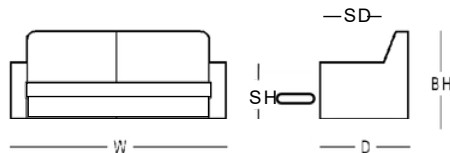

DIMENSION

Updated : 22 / 09 / 2025

Configuration	Width		Seat Width		Depth		Seat Depth		Back Height		Seat Height		Weight		Volume	
	cm	inch	cm	inch	cm	inch	cm	inch	cm	inch	cm	inch	kg	lb	m³	ft³
1S1U	106	42	60	24	101 - 158	40 - 62	56	22	93 - 101	37 - 40	47	19	63	139	1.00	35.16
1.25EL1U,1.25ER1U	98	39	75	30	101 - 158	40 - 62	56	22	93 - 101	37 - 40	47	19	60	133	0.92	32.51
125EL1USV1,125ER1USV1	98	39	75	30	101 - 158	40 - 62	56	22	93 - 101	37 - 40	47	19	62	137	0.92	32.51
USV1	98	39	70	28	101 - 158	40 - 62	56	22	93 - 101	37 - 40	47	19	62	137	0.92	32.51
125EL1UAS1,125ER1UAS1	83	33	60	24	101 - 158	40 - 62	56	22	93 - 101	37 - 40	47	19	50	111	0.78	27.53
UAS1 1EL1U,1ER1U	74	29	74	29	101	40	56	22	93 - 101	37 - 40	47	19	26	58	0.70	24.55
1.25NA	121	48	121	48	101	40	56	22	93 - 101	37 - 40	47	19	38	84	1.14	40.14
1.25ELT,1.25ERT	110	43	-	-	110	43	-	-	93 - 101	37 - 40	47	19	46	102	1.13	39.74
SQC	32	13	32	12	101	40	-	-	93 - 101	37 - 40	-	-	26	58	0.30	10.61
STA-AS1																

COMBINATION

CONSTRUCTION

- **SEAT** : No-sag Spring
- **BACK REST** : -
- **SEATCUSHION** : D/38S + D/29 + Inner Coil
- **BACKRESTCUSHION** : D/22+D/2515+100%Loose Fibre
- **SOFALEGS** :
  - *Main legs code* : WLG-738-27L
  - *Support legs code* : WLG-149-27L / WLG-276-27L
  - PLG-068-01L / PLG-004-01L
- *material* : Wooden / Plastic
- *height* : 50mm (WLG-738 / 149 / 276-27L, PLG-068-01L)
- 15mm (PLG-004-01L)
- *colour* : 27 = Wenge - Gloss
- 01 = Black

* Available in ELECTRIC with USB Port (U) Versions