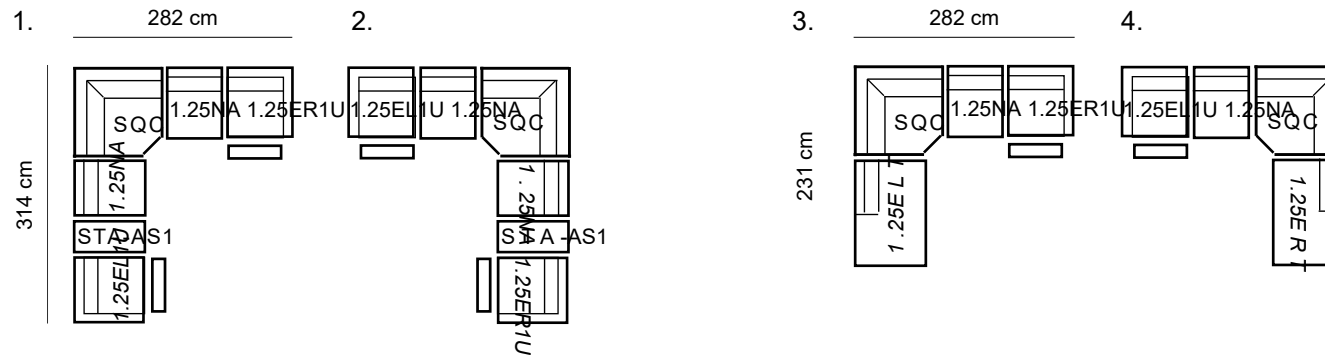

DIMENSION

Updated : 22 / 09 / 2025

Configuration	Width		Seat Width		Depth		Seat Depth		Back Height		Seat Height		Weight		Volume	
	cm	inch	cm	inch	cm	inch	cm	inch	cm	inch	cm	inch	kg	lb	m³	ft³
1S1U	106	42	60	24	101 - 158	40 - 62	56	22	93 - 101	37 - 40	47	19	63	139	1.00	35.16
1.25EL1U,1.25ER1U	98	39	75	30	101 - 158	40 - 62	56	22	93 - 101	37 - 40	47	19	60	133	0.92	32.51
125EL1USV1,125ER1USV1	98	39	75	30	101 - 158	40 - 62	56	22	93 - 101	37 - 40	47	19	62	137	0.92	32.51
USV1	98	39	70	28	101 - 158	40 - 62	56	22	93 - 101	37 - 40	47	19	62	137	0.92	32.51
125EL1UAS1,125ER1UAS1	83	33	60	24	101 - 158	40 - 62	56	22	93 - 101	37 - 40	47	19	50	111	0.78	27.53
UAS1 1EL1U,1ER1U	74	29	74	29	101	40	56	22	93 - 101	37 - 40	47	19	26	58	0.70	24.55
1.25NA	121	48	121	48	101	40	56	22	93 - 101	37 - 40	47	19	38	84	1.14	40.14
1.25ELT,1.25ERT	110	43	-	-	110	43	-	-	93 - 101	37 - 40	47	19	46	102	1.13	39.74
SQC	32	13	32	12	101	40	-	-	93 - 101	37 - 40	-	-	26	58	0.30	10.61
STA-AS1																

COMBINATION

CONSTRUCTION

- **SEAT** : No-sag Spring
- **BACK REST** : -
- **SEATCUSHION** : D/38S + D/29 + Inner Coil
- **BACKRESTCUSHION** : D/22+D/2515+100%Loose Fibre
- **SOFALEGS** :
  - *Main legs code* : WLG-738-27L
  - *Support legs code* : WLG-149-27L / WLG-276-27L
  - PLG-068-01L / PLG-004-01L
- *material* : Wooden / Plastic
- *height* : 50mm (WLG-738 / 149 / 276-27L, PLG-068-01L)
- 15mm (PLG-004-01L)
- *colour* : 27 = Wenge - Gloss
- 01 = Black

* Available in ELECTRIC with USB Port (U) Versions