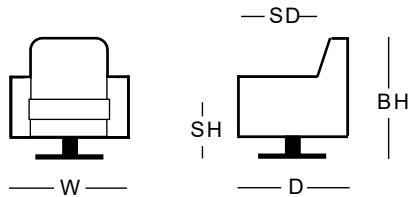

Side View

**VIVA**  
1S1GSU1  
FAB - CLD - 456

**KEENS**  
BELFAST

Side View

**VIVA**  
1S1GSU1  
FAB - CLD - 303

**KEENS**  
BELFAST

Side View

**VIVA**  
1S1GSU1  
FAB - CAN - 340

**KEENS**  
BELFAST

Side View

**VIVA**

1S1GSU1

BW-663E / PU-EOU-N663ENW

**KEENS**  
BELFAST

## DIMENSION

Configuration	Width		Seat Width		Depth		Seat Depth		Back Height		Seat Height		Weight		Volume	
	cm	inch	cm	inch	cm	inch	cm	inch	cm	inch	cm	inch	kg	lb	m3	ft <sup>3</sup>
1S1GSB	95	37	50	20	99 - 155	39 - 61	58	23	102	40	49	19	53	117	0.96	33.88
1S1GSU	95	37	50	20	99 - 155	39 - 61	58	23	102	40	49	19	53	117	0.96	33.88
1S1GSU1	95	37	50	20	99 - 155	39 - 61	58	23	102	40	49	19	53	117	0.96	33.88